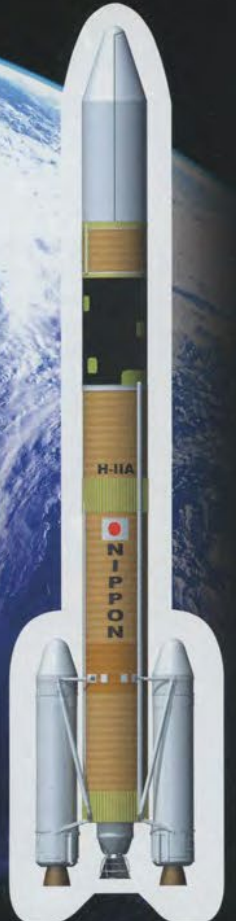

大人も子供も
楽しめる宇宙展

この服、
着てみたかな?

見たことのない
宇宙の旅へ出発だ!

© NASA

世界各国の
ロケットが大集合!

2014
7/19 (土) >> 8/24 (日)

〈会場〉松江イングリッシュガーデン北・東回廊
(松江市西浜佐陀町)

〈開場〉午前10時～午後5時(最終入場午後4時半)

〈入場料〉◎大人…900円(前売り700円)

◎小中学生…500円(当日のみ)

◎親子券…1,000円(前売りのみ)

親子券1枚で高校生以上の大人1人と小中学生1人が入場可

※大人は高校生以上

※就学前の子どもは無料

※障害者手帳等をご持参の方および介助者1名無料

主催:山陰中央新報社、山陰中央テレビ